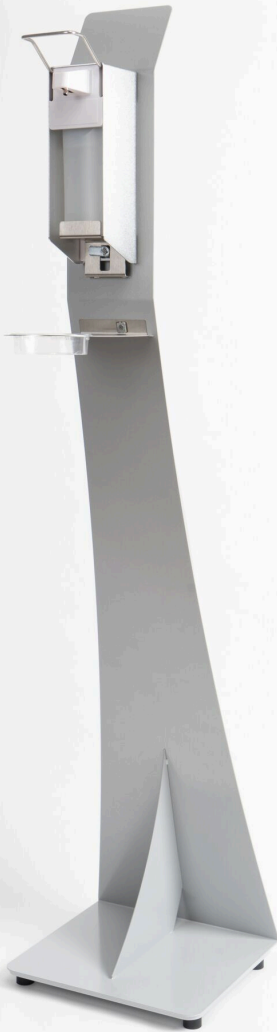

# Desinfektionsspender-Display mit Spenderpumpe

- ✓ Grundgestell pulverbeschichtet nach RAL
- ✓ Standardfarbton lichtgrau,
- ✓ andere Farben auf Anfrage (ab 50 Stück)
- ✓ Gesamthöhe 132 cm, Gesamttiefe 40 cm
- ✓ Inklusive Tropfschale unterhalb des Spenders
- ✓ Details Spender:
  - ✓ Spenderpumpe Aluminium
  - ✓ Farbe silber, mit Arm-/Ellbogenhebel
  - ✓ 500ml Standardflasche (leer) zum Auffüllen oder Austausch
  - ✓ Montageöffnung für abschließbare Sicherung der Spenderflasche
  - ✓ Versandfähig verpackt